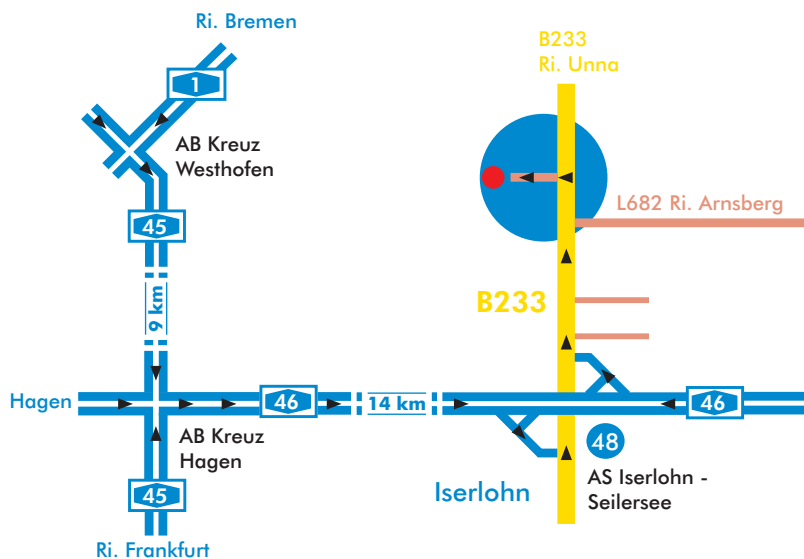

Informationen für Ihre sichere Anreise

ZEA Iserlohn

Über die BAB 1 aus Richtung Bremen kommend:

- Sie befahren die **BAB 1 Richtung Dortmund**.
- Am **Autobahnkreuz Westhofen** wechseln Sie auf die **BAB 45 Richtung Frankfurt**.
- Sie folgen der BAB 45. Am **Autobahnkreuz Hagen** (nach etwa 9 Kilometern) wechseln Sie auf die **BAB 46 Richtung Iserlohn**.
- Sie folgen der BAB 46 für 14 Kilometer. An der **Anschlussstelle 48 (Iserlohn-Seilersee)** verlassen Sie die Autobahn.
- Nach Verlassen der Autobahn biegen Sie links auf die **B 233 Richtung Arnsberg/Unna ab**.
- Die **nächste Möglichkeit links abzubiegen** (nach 2 Ampelanlagen) ist die **Scheffelstraße**.
- Befahren Sie die Scheffelstraße für ca. 300 Meter. Sie haben Ihr Ziel erreicht.

Über die BAB 45 aus Richtung Frankfurt kommend:

- Sie befahren die **BAB 45 Richtung Dortmund**.
- Am **Autobahnkreuz Hagen** wechseln Sie auf die **BAB 46 Richtung Iserlohn**.
- Sie folgen der BAB 46 für 14 Kilometer. An der **Anschlussstelle 48 (Iserlohn-Seilersee)** verlassen Sie die Autobahn.
- Nach Verlassen der Autobahn biegen Sie links auf die **B 233 Richtung Arnsberg/Unna ab**.
- Die **nächste Möglichkeit links abzubiegen** (nach 2 Ampelanlagen) ist die **Scheffelstraße**.
- Befahren Sie die Scheffelstraße für ca. 300 Meter. Sie haben Ihr Ziel erreicht.

Schematische Darstellung:

Besitzer eines Navigationsgerätes geben als Zielort ein: [Scheffelstraße 32, 58636 Iserlohn](#)

Wenn Sie während Ihrer Anreise Hilfe benötigen, erreichen Sie uns unter: [02371 / 9489-0](tel:0237194890)